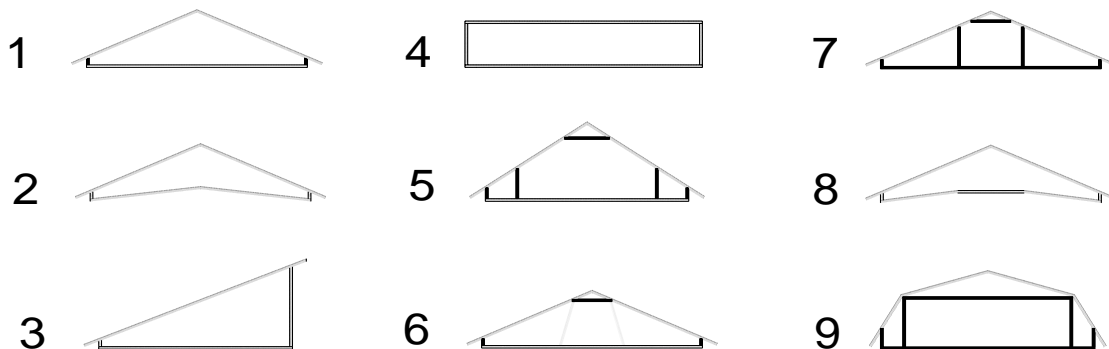

Maksuehto		toimitusaika		Myyjä	
-----------	--	--------------	--	-------	--

(Rahti sis. 1 h purkuajan, ylimääräinen purku/odotusaika 50 €/h)

HUOM! Tarjous voimassa yhden viikon tarjouspäivästä välimyntivarauksin. Tukipinnan levitys ei kuulu hintaan. Harjakorkeuden ollessa suurempi kuin 3150 mm, kattoristikot toimitetaan yläosa irrallaan. Toimitusajan muutokset 14 vrk ennen toimitusviikkoa. Yli 15 m ristikoille järjestettävä purkukalusto työmaalle.